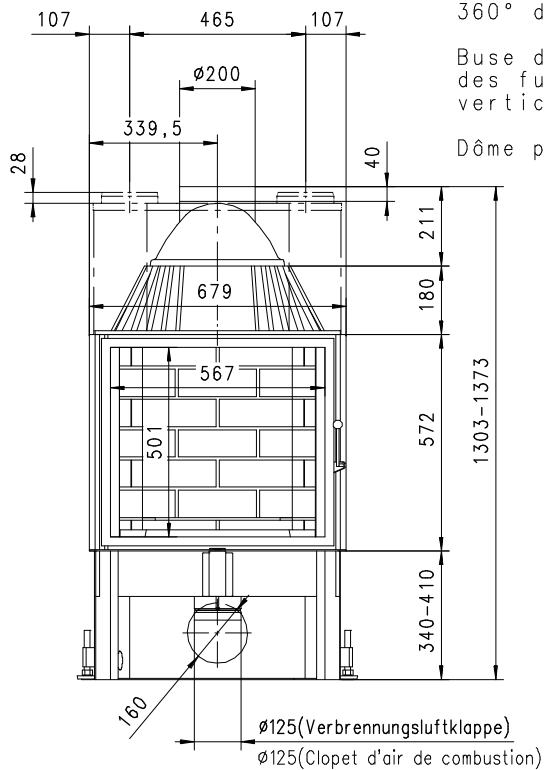

JUPITER 510 K Gen.2

Rund

Massblatt/ *Fiche de mesures*

1:20

Feb 2005
35\106\001C

Frontansicht
Vue de face

Rauchrohrstützen
senkrecht oder
70° montierbar.

Rauchfang-Kuppel
360° drehbar.

Buse d'évacuation
des fumées sortie
verticale ou à 70°

Dôme pivotant à 360°

Seitenansicht
Vue de côté

Aufsicht Austauscher
Echangeur

Grundriss Feuerstelle
Coupe sur foyer

Alle Masse in mm ! Massänderungen vorbehalten / *Dimensions en mm ! Sous réserve de modifications*

JUPITER 570 K Gen.2

Rund

Massblatt/ *Fiche de mesures*

1:20

Feb 2005
35\110\001C

Frontansicht
Vue de face

Rauchrohrstützen
senkrecht oder
70° montierbar.

Rauchfang-Kuppel
360° drehbar.