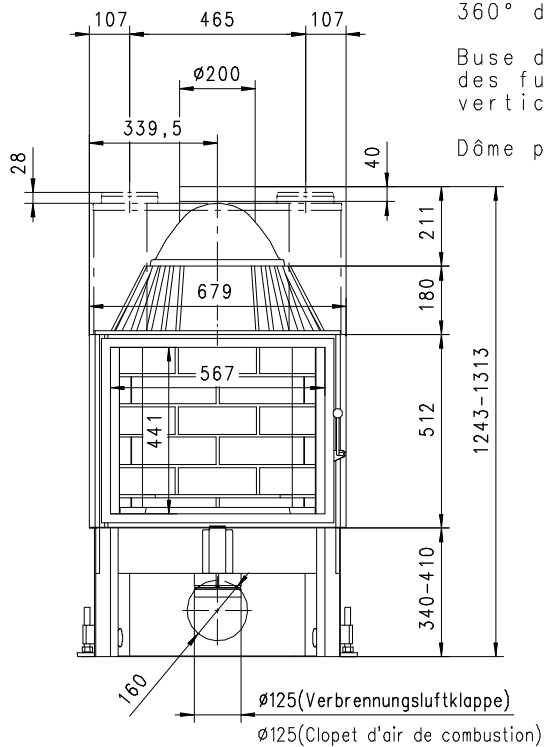

JUPITER 510 K Gen.2

Rund

Massblatt/ *Fiche de mesures*

1:20

Feb 2005
35\106\001C

Frontansicht
Vue de face

Rauchrohrstützen
senkrecht oder
70° montierbar.

Rauchfang-Kuppel
360° drehbar.

Buse d'évacuation
des fumées sortie
verticale ou à 70°

Dôme pivotant à 360°

Seitenansicht
Vue de côté

Aufsicht Austauscher
Echangeur

Grundriss Feuerstelle
Coupe sur foyer

Alle Masse in mm ! Massänderungen vorbehalten / *Dimensions en mm ! Sous réserve de modifications*

JUPITER 570 K Gen.2

Rund

Massblatt/ *Fiche de mesures*

1:20

Feb 2005
35\110\001C

Frontansicht
Vue de face

Rauchrohrstützen
senkrecht oder
70° montierbar.

Rauchfang-Kuppel
360° drehbar.