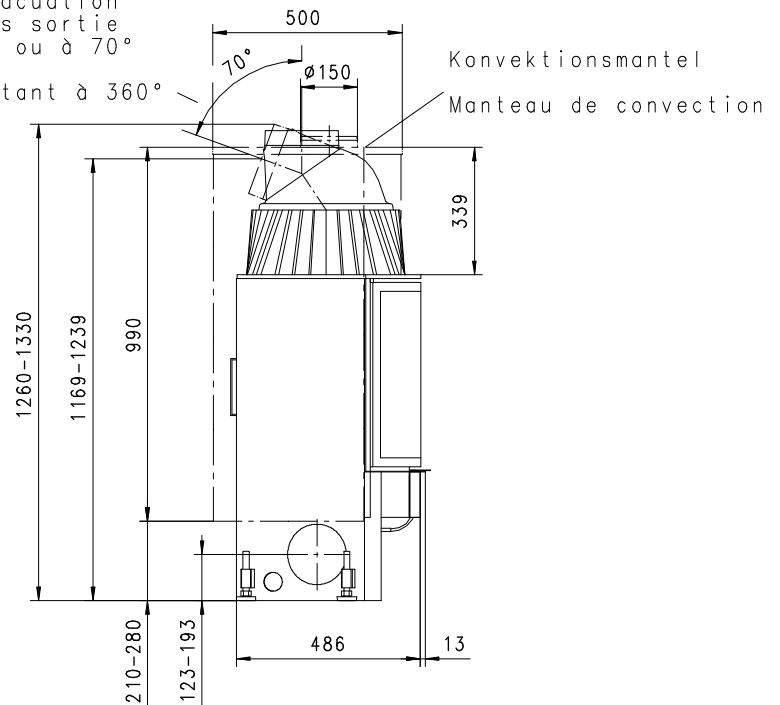

JUPITER 510 K Gen.2

Rund

Massblatt/ *Fiche de mesures*

1:20

Feb 2005
35\106\001C

Frontansicht
Vue de face

Rauchrohrstützen
senkrecht oder
70° montierbar.

Rauchfang-Kuppel
360° drehbar.

Buse d'évacuation
des fumées sortie
verticale ou à 70°

Dôme pivotant à 360°

Seitenansicht
Vue de côté

Aufsicht Austauscher
Echangeur

Grundriss Feuerstelle
Coupe sur foyer

Alle Masse in mm ! Massänderungen vorbehalten / *Dimensions en mm ! Sous réserve de modifications*

JUPITER 570 K Gen.2

Rund

Massblatt/ *Fiche de mesures*

1:20

Feb 2005
35\110\001C

Frontansicht
Vue de face

Rauchrohrstützen
senkrecht oder
70° montierbar.

Rauchfang-Kuppel
360° drehbar.