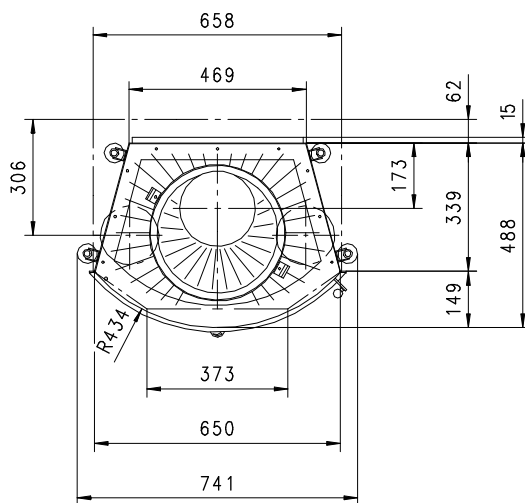

JUPITER 510 K Gen.2

Rund

Massblatt/ *Fiche de mesures*

1:20

Feb 2005
35\106\001C

Frontansicht
Vue de face

Rauchrohrstützen
senkrecht oder
70° montierbar.

Rauchfang-Kuppel
360° drehbar.

Buse d'évacuation
des fumées sortie
verticale ou à 70°

Dôme pivotant à 360°

Seitenansicht
Vue de côté

Aufsicht Austauscher
Echangeur

Grundriss Feuerstelle
Coupe sur foyer

Alle Masse in mm ! Massänderungen vorbehalten / *Dimensions en mm ! Sous réserve de modifications*

JUPITER 570 K Gen.2

Rund

Massblatt/ *Fiche de mesures*

1:20

Feb 2005
35\110\001C

Frontansicht
Vue de face

Rauchrohrstützen
senkrecht oder
70° montierbar.

Rauchfang-Kuppel
360° drehbar.