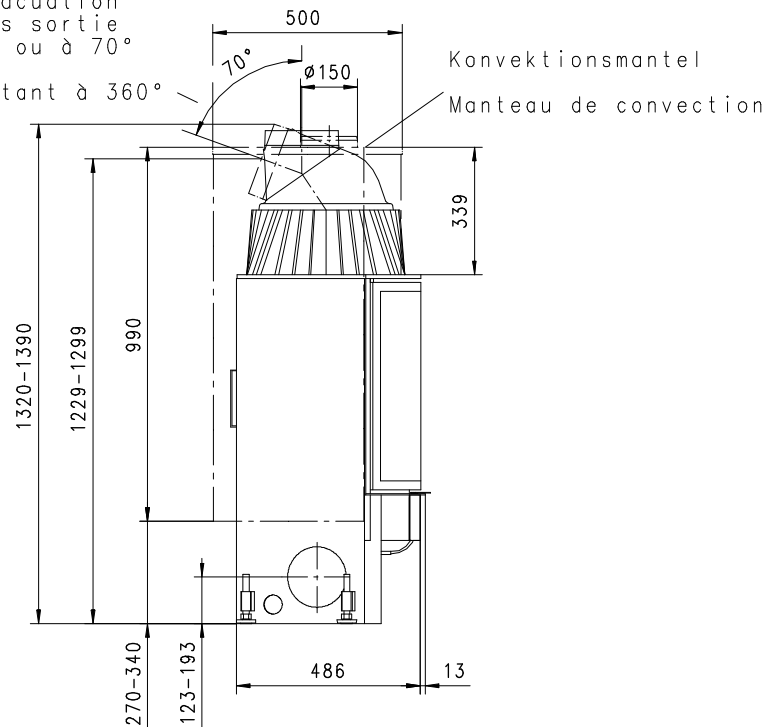

JUPITER 510 K Gen.2

Rund

Massblatt/ *Fiche de mesures*

1:20

Feb 2005
35\106\001C

Frontansicht
Vue de face

Rauchrohrstützen
senkrecht oder
70° montierbar.

Rauchfang-Kuppel
360° drehbar.

Buse d'évacuation
des fumées sortie
verticale ou à 70°

Dôme pivotant à 360°

Seitenansicht
Vue de côté

Aufsicht Austauscher
Echangeur

Grundriss Feuerstelle
Coupe sur foyer

Alle Masse in mm ! Massänderungen vorbehalten / *Dimensions en mm ! Sous réserve de modifications*

JUPITER 570 K Gen.2

Rund

Massblatt/ *Fiche de mesures*

1:20

Feb 2005
35\110\001C

Frontansicht
Vue de face

Rauchrohrstützen
senkrecht oder
70° montierbar.

Rauchfang-Kuppel
360° drehbar.