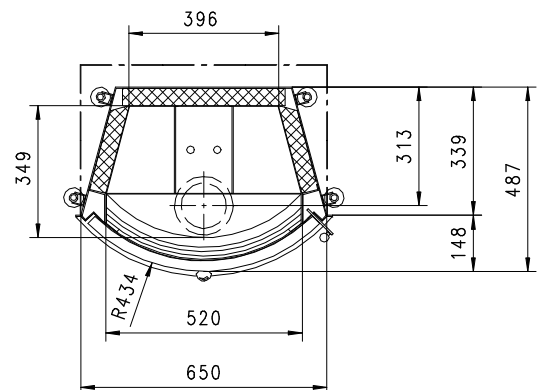

JUPITER 510 K Gen.2

Rund

Massblatt/ *Fiche de mesures*

1:20

Feb 2005
35\106\001C

Frontansicht
Vue de face

Rauchrohrstützen
senkrecht oder
70° montierbar.

Rauchfang-Kuppel
360° drehbar.

Buse d'évacuation
des fumées sortie
verticale ou à 70°

Dôme pivotant à 360°

Seitenansicht
Vue de côté

Aufsicht Austauscher
Echangeur

Grundriss Feuerstelle
Coupe sur foyer

Alle Masse in mm ! Massänderungen vorbehalten / *Dimensions en mm ! Sous réserve de modifications*

JUPITER 570 K Gen.2

Rund

Massblatt/ *Fiche de mesures*

1:20

Feb 2005
35\110\001C

Frontansicht
Vue de face

Rauchrohrstützen
senkrecht oder
70° montierbar.

Rauchfang-Kuppel
360° drehbar.