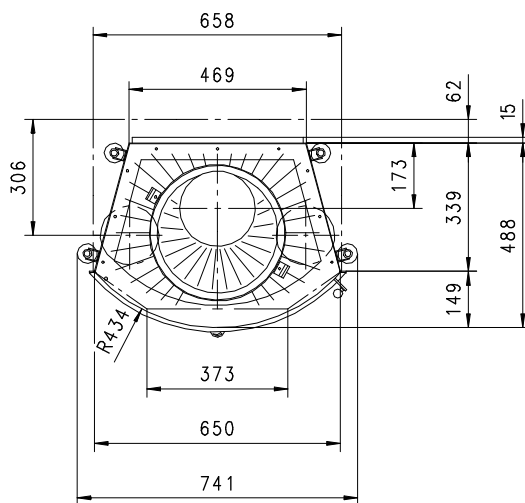

JUPITER 510 K Gen.2

Rund

Massblatt/ *Fiche de mesures*

1:20

Feb 2005
35\106\001C

Frontansicht
Vue de face

Rauchrohrstützen
senkrecht oder
70° montierbar.

Rauchfang-Kuppel
360° drehbar.

Buse d'évacuation
des fumées sortie
verticale ou à 70°

Dôme pivotant à 360°

Seitenansicht
Vue de côté

Aufsicht Austauscher
Echangeur

Grundriss Feuerstelle
Coupe sur foyer

Alle Masse in mm ! Massänderungen vorbehalten / *Dimensions en mm ! Sous réserve de modifications*

JUPITER 570 K Gen.2

Rund

Massblatt/ *Fiche de mesures*

1:20

Feb 2005
35\110\001C

Frontansicht
Vue de face

Rauchrohrstützen
senkrecht oder
70° montierbar.

Rauchfang-Kuppel
360° drehbar.