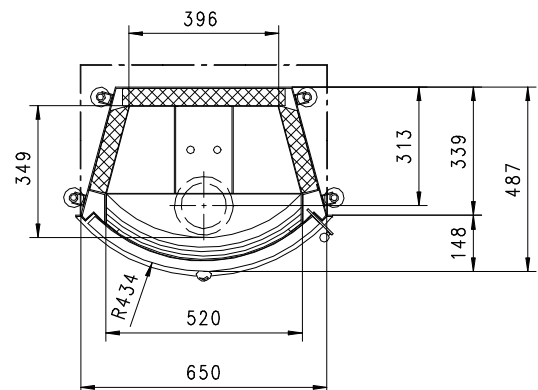

JUPITER 510 K Gen.2

Rund

Massblatt/ *Fiche de mesures*

1:20

Feb 2005
35\106\001C

Frontansicht
Vue de face

Rauchrohrstützen
senkrecht oder
70° montierbar.

Rauchfang-Kuppel
360° drehbar.

Buse d'évacuation
des fumées sortie
verticale ou à 70°

Dôme pivotant à 360°

Seitenansicht
Vue de côté

Aufsicht Austauscher
Echangeur

Grundriss Feuerstelle
Coupe sur foyer

Alle Masse in mm ! Massänderungen vorbehalten / *Dimensions en mm ! Sous réserve de modifications*

JUPITER 570 K Gen.2

Rund

Massblatt/ *Fiche de mesures*

1:20

Feb 2005
35\110\001C

Frontansicht
Vue de face

Rauchrohrstützen
senkrecht oder
70° montierbar.

Rauchfang-Kuppel
360° drehbar.